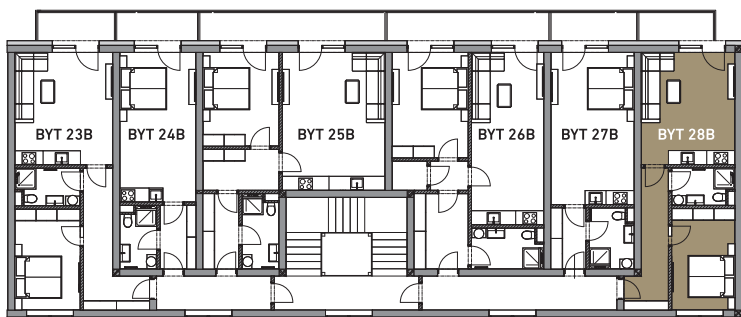

MÍSTNOSTI

01	ZÁDVEŘÍ	8,3 m ²
02	LOŽNICE	12,1 m ²
03	KOUPELNA + WC	4,2 m ²
04	OBÝVACÍ POKOJ + KUCHYŇSKÝ KOUT	20,2 m ²
CELKOVÁ PLOCHA BYTU		44,8 m²
05	BALKON	4,4 m ²

Celková plocha bytu je uvedena dle nařízení vlády č. 366/2013.
 Vyobrazené zařízení v plánech bytů (kuchyňská linka, nábytek, aj.) nejsou součástí dodávky.
 Rozmístění nábytku je pouze ilustrační.