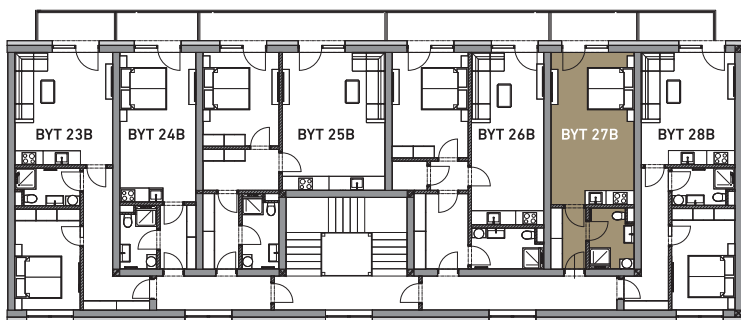

MÍSTNOSTI

01	OBÝVACÍ POKOJ + KUCHYŇSKÝ KOUT	23,9 m ²
02	ZÁDVEŘÍ	4,0 m ²
03	KOUPELNA + WC	4,8 m ²
CELKOVÁ PLOCHA BYTU		32,7 m ²
04	BALKON	4,8 m ²

Celková plocha bytu je uvedena dle nařízení vlády č. 366/2013.
 Vyobrazené zařízení v plánech bytů (kuchyňská linka, nábytek, aj.) nejsou součástí dodávky.
 Rozmístění nábytku je pouze ilustrační.