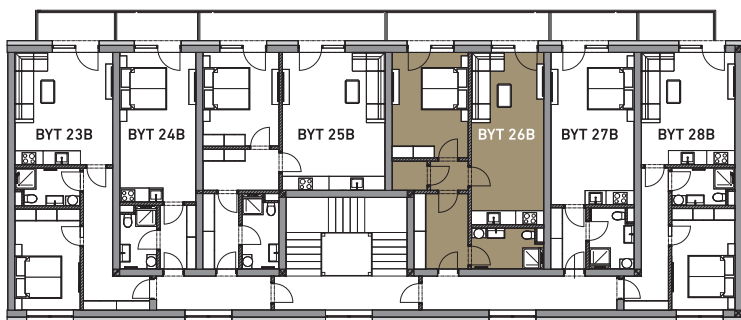

MÍSTNOSTI

01	LOŽNICE	15,7 m ²
02	SKLAD	1,9 m ²
03	CHODBA	2,0 m ²
04	ZÁDVEŘÍ	7,6 m ²
05	KOUPELNA + WC	5,2 m ²
06	OBÝVACÍ POKOJ + KUCHYŇSKÝ KOUT	24,1 m ²
CELKOVÁ PLOCHA BYTU		56,5 m²
07	BALKON	8,5 m ²

Celková plocha bytu je uvedena dle nařízení vlády č. 366/2013.
 Vyobrazené zařízení v plánech bytů (kuchyňská linka, nábytek, aj.) nejsou součástí dodávky.
 Rozmístění nábytku je pouze ilustrační.