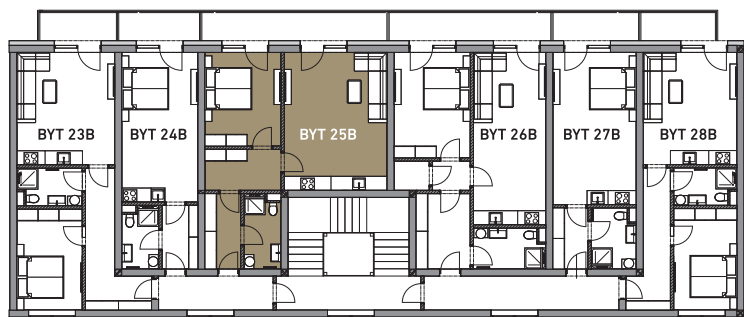

MÍSTNOSTI

| | | |
|----------------------------|--------------------------------|---------------------------|
| 01 | ZÁDVEŘÍ | 5,0 m ² |
| 02 | KOUPELNA + WC | 4,8 m ² |
| 03 | CHODBA | 5,9 m ² |
| 04 | LOŽNICE | 13,9 m ² |
| 05 | OBÝVACÍ POKOJ + KUCHYŇSKÝ KOUT | 26,9 m ² |
| CELKOVÁ PLOCHA BYTU | | 56,5 m² |
| 06 | BALKON | 10,1 m ² |

Celková plocha bytu je uvedena dle nařízení vlády č. 366/2013.

Vyobrazené zařízení v plánech bytů (kuchyňská linka, nábytek, aj.) nejsou součástí dodávky.

Rozmístění nábytku je pouze ilustrační.

CENTURY 21.
Vaše Reality