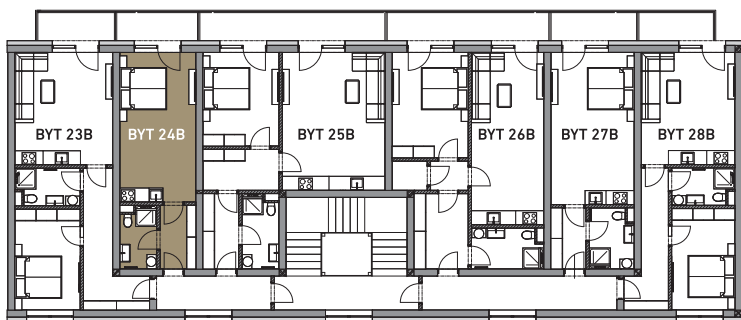

MÍSTNOSTI

01	OBÝVACÍ POKOJ + KUCHYŇSKÝ KOUT	21,6 m ²
02	ZÁDVEŘÍ	4,3 m ²
03	KOUPELNA + WC	3,9 m ²
CELKOVÁ PLOCHA BYTU		29,8 m ²
04	BALKON	4,4 m ²

Celková plocha bytu je uvedena dle nařízení vlády č. 366/2013.
 Vyobrazené zařízení v plánech bytů (kuchyňská linka, nábytek, aj.) nejsou součástí dodávky.
 Rozmístění nábytku je pouze ilustrační.