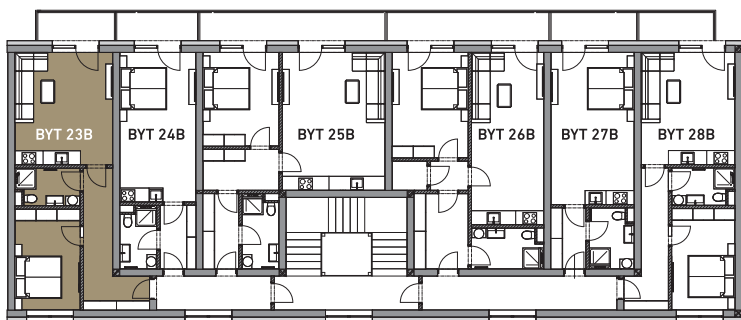

### MÍSTNOSTI

01	OBÝVACÍ POKOJ + KUCHYŇSKÝ KOUT	21,1 m <sup>2</sup>
02	KOUPELNA + WC	4,2 m <sup>2</sup>
03	ZÁDVEŘÍ	10,2 m <sup>2</sup>
04	LOŽNICE	12,5 m <sup>2</sup>
<b>CELKOVÁ PLOCHA BYTU</b>		<b>48,0 m<sup>2</sup></b>
05	BALKON	4,2 m <sup>2</sup>

Celková plocha bytu je uvedena dle nařízení vlády č. 366/2013.  
 Vyobrazené zařízení v plánech bytů (kuchyňská linka, nábytek, aj.) nejsou součástí dodávky.  
 Rozmístění nábytku je pouze ilustrační.