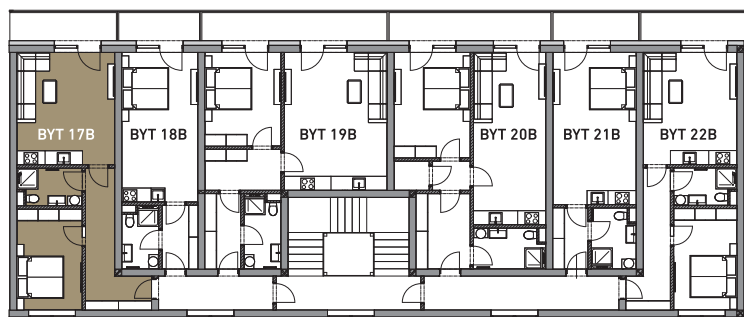

MÍSTNOSTI

01	OBÝVACÍ POKOJ + KUCHYŇSKÝ KOUT	21,1 m ²
02	KOUPELNA + WC	4,2 m ²
03	ZÁDVEŘÍ	10,2 m ²
04	LOŽNICE	12,5 m ²
CELKOVÁ PLOCHA BYTU		48,0 m²
05	BALKON	5,8 m ²

Celková plocha bytu je uvedena dle nařízení vlády č. 366/2013.

Vyobrazené zařízení v plánech bytů (kuchyňská linka, nábytek, aj.) nejsou součástí dodávky.

Rozmístění nábytku je pouze ilustrační.

CENTURY 21.
Vaše Reality