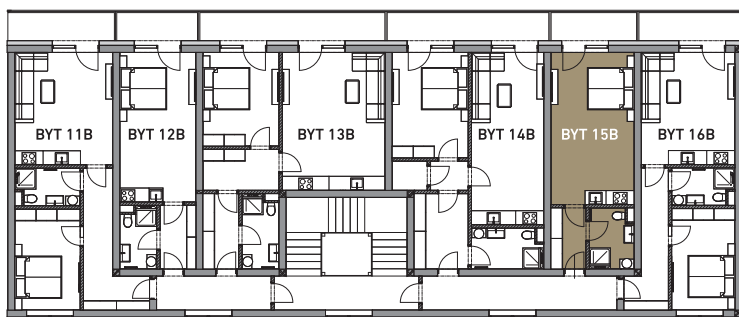

MÍSTNOSTI

01	OBÝVACÍ POKOJ + KUCHYŇSKÝ KOUT	23,9 m ²
02	ZÁDVEŘÍ	4,0 m ²
03	KOUPELNA + WC	4,8 m ²
CELKOVÁ PLOCHA BYTU		32,7 m ²
04	BALKON	4,7 m ²

Celková plocha bytu je uvedena dle nařízení vlády č. 366/2013.
 Vyobrazené zařízení v plánech bytů (kuchyňská linka, nábytek, aj.) nejsou součástí dodávky.
 Rozmístění nábytku je pouze ilustrační.