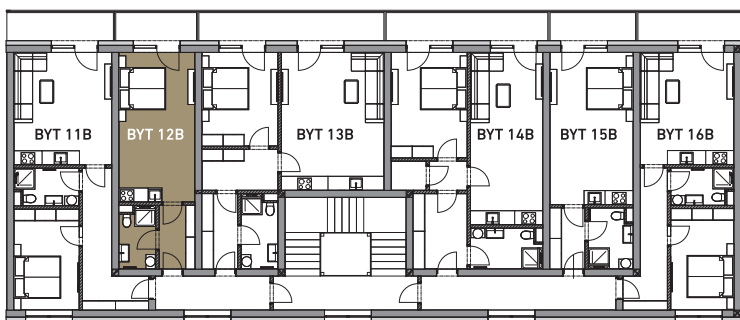

MÍSTNOSTI

01	OBÝVACÍ POKOJ + KUCHYŇSKÝ KOUT	21,6 m ²
02	ZÁDVEŘÍ	4,3 m ²
03	KOUPELNA + WC	3,9 m ²
CELKOVÁ PLOCHA BYTU		29,8 m ²
04	BALKON	4,4 m ²

Celková plocha bytu je uvedena dle nařízení vlády č. 366/2013.
 Vyobrazené zařízení v plánech bytů (kuchyňská linka, nábytek, aj.) nejsou součástí dodávky.
 Rozmístění nábytku je pouze ilustrační.