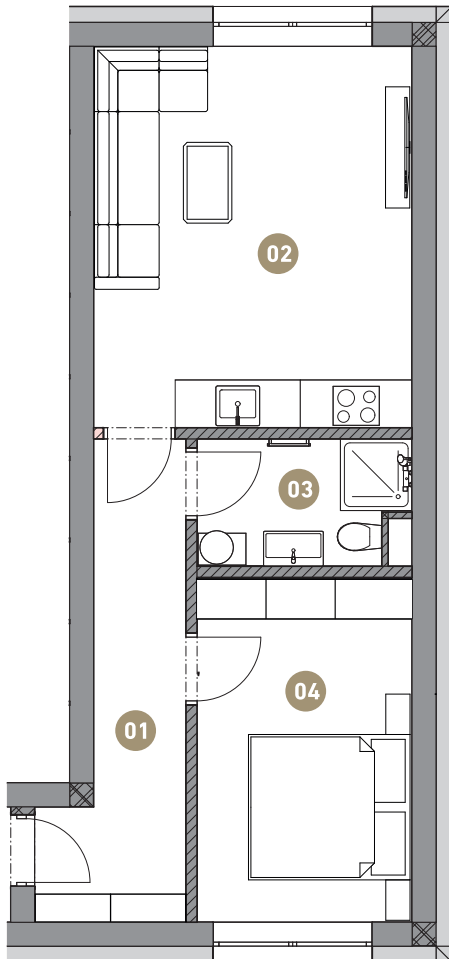

BYT 04B

2+kk • 44,8 m² • 1. NP

MÍSTNOSTI

01	ZÁDVEŘÍ	8,3 m ²
02	OBÝVACÍ POKOJ + KUCHYŇSKÝ KOUT	20,2 m ²
03	KOUPELNA + WC	4,2 m ²
04	LOŽNICE	12,1 m ²
CELKOVÁ PLOCHA BYTU		44,8 m²

Celková plocha bytu je uvedena dle nařízení vlády č. 366/2013.
 Vyobrazené zařízení v plánech bytů (kuchyňská linka, nábytek, aj.) nejsou součástí dodávky.
 Rozmístění nábytku je pouze ilustrační.