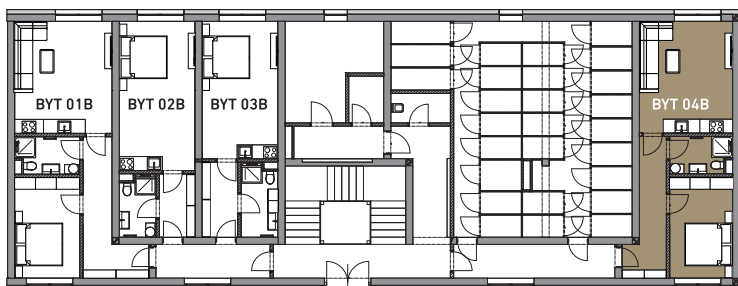

BYT 04B

2+kk • 44,8 m² • 1. NP

MÍSTNOSTI

01	ZÁDVEŘÍ	8,3 m ²
02	OBÝVACÍ POKOJ + KUCHYŇSKÝ KOUT	20,2 m ²
03	KOUPELNA + WC	4,2 m ²
04	LOŽNICE	12,1 m ²
CELKOVÁ PLOCHA BYTU		44,8 m²

Celková plocha bytu je uvedena dle nařízení vlády č. 366/2013.
 Vyobrazené zařízení v plánech bytů (kuchyňská linka, nábytek, aj.) nejsou součástí dodávky.
 Rozmístění nábytku je pouze ilustrační.