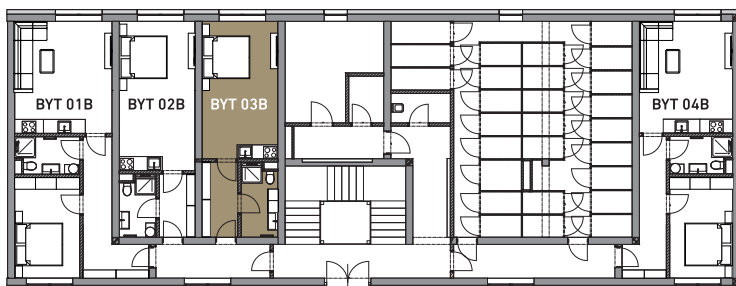

BYT 03B

1+kk • 29,8 m² • 1. NP

MÍSTNOSTI

01	OBÝVACÍ POKOJ + KUCHYŇSKÝ KOUT	19,7 m ²
02	KOUPELNA + WC	5,0 m ²
03	ZÁDVEŘÍ	5,1 m ²
CELKOVÁ PLOCHA BYTU		29,8 m²

Celková plocha bytu je uvedena dle nařízení vlády č. 366/2013.
 Vybrazené zařízení v plánech bytů (kuchyňská linka, nábytek, aj.) nejsou součástí dodávky.
 Rozmístění nábytku je pouze ilustrační.