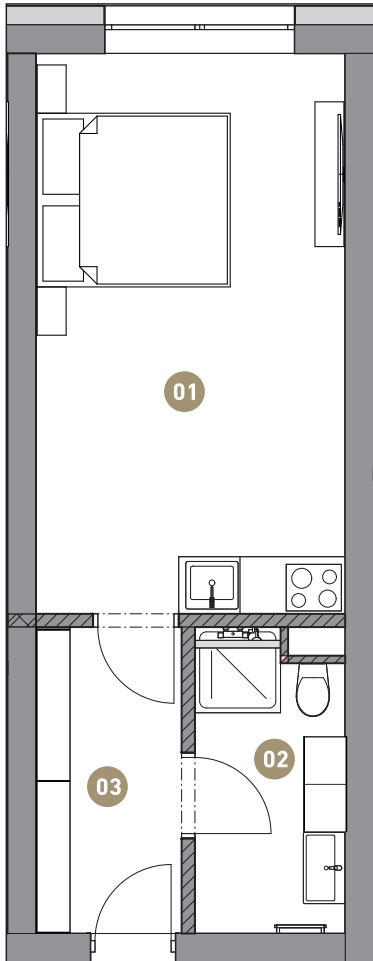

BYT 03B

1+kk • 29,8 m² • 1. NP

MÍSTNOSTI

01	OBÝVACÍ POKOJ + KUCHYŇSKÝ KOUT	19,7 m ²
02	KOUPELNA + WC	5,0 m ²
03	ZÁDVEŘÍ	5,1 m ²
CELKOVÁ PLOCHA BYTU		29,8 m²

Celková plocha bytu je uvedena dle nařízení vlády č. 366/2013.
 Vybrazené zařízení v plánech bytů (kuchyňská linka, nábytek, aj.) nejsou součástí dodávky.
 Rozmístění nábytku je pouze ilustrační.