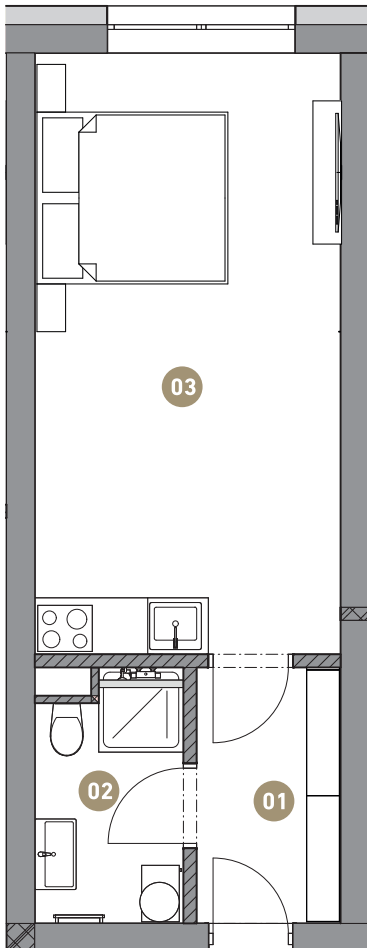

BYT 02B

1+kk • 29,8 m² • 1. NP

MÍSTNOSTI

01	ZÁDVEŘÍ	4,3 m ²
02	KOUPELNA + WC	4,1 m ²
03	OBÝVACÍ POKOJ + KUCHYŇSKÝ KOUT	21,4 m ²
CELKOVÁ PLOCHA BYTU		29,8 m²

Celková plocha bytu je uvedena dle nařízení vlády č. 366/2013.
 Vyobrazené zařízení v plánech bytů (kuchyňská linka, nábytek, aj.) nejsou součástí dodávky.
 Rozmístění nábytku je pouze ilustrační.