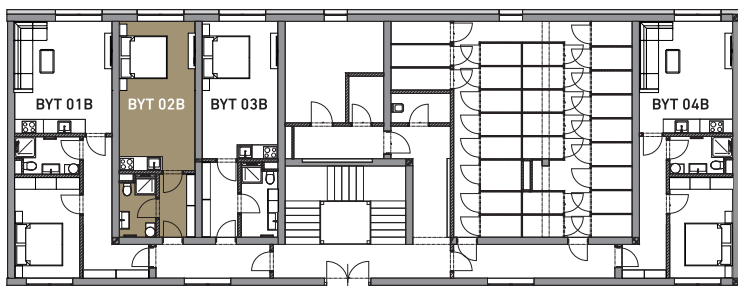

BYT 02B

1+kk • 29,8 m² • 1. NP

MÍSTNOSTI

01	ZÁDVEŘÍ	4,3 m ²
02	KOUPELNA + WC	4,1 m ²
03	OBÝVACÍ POKOJ + KUCHYŇSKÝ KOUT	21,4 m ²
CELKOVÁ PLOCHA BYTU		29,8 m²

Celková plocha bytu je uvedena dle nařízení vlády č. 366/2013.
 Vyobrazené zařízení v plánech bytů (kuchyňská linka, nábytek, aj.) nejsou součástí dodávky.
 Rozmístění nábytku je pouze ilustrační.