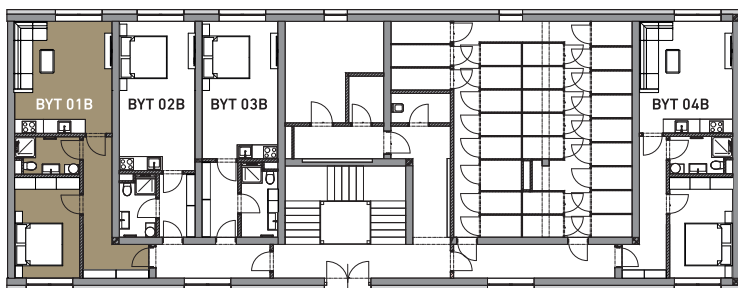

MÍSTNOSTI

01	OBÝVACÍ POKOJ + KUCHYŇSKÝ KOUT	21,1 m ²
02	KOUPELNA + WC	4,2 m ²
03	LOŽNICE	12,5 m ²
04	ZÁDVEŘÍ	10,2 m ²
CELKOVÁ PLOCHA BYTU		48,0 m²

Celková plocha bytu je uvedena dle nařízení vlády č. 366/2013.
 Vyobrazené zařízení v plánech bytů (kuchyňská linka, nábytek, aj.) nejsou součástí dodávky.
 Rozmístění nábytku je pouze ilustrační.