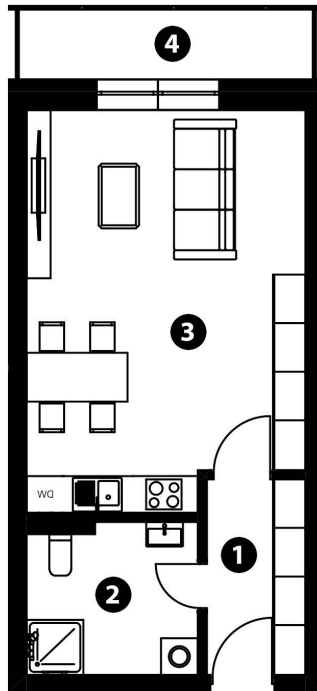

BYT 7B

1+kk • 47,85 m² • 2. NP

MÍSTNOSTI

01 CHODBA	5,12 m ²
02 KOUPELNA + WC	7,82 m ²
03 KUCHYŇSKÝ KOUT + OBÝVACÍ POKOJ	29,15 m ²
04 BALKON	5,76 m ²
CELKOVÁ PLOCHA BYTU	47,85 m ²