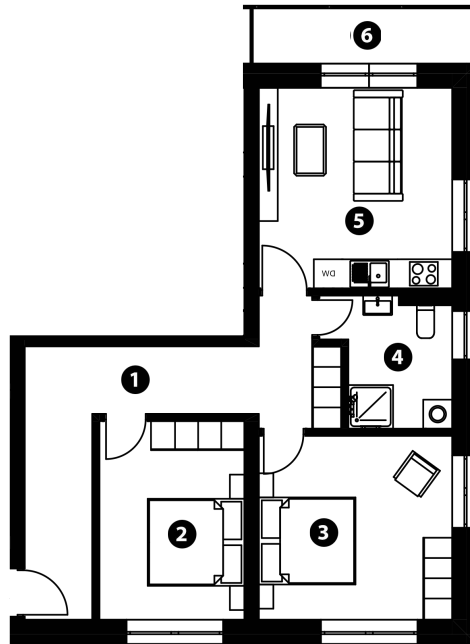

BYT 14B

3+kk • 76,95 m² • 4. NP

MÍSTNOSTI

01 CHODBA	19,85 m ²
02 POKOJ	14,65 m ²
03 POKOJ	15,80 m ²
04 KOUPELNA + WC	6,30 m ²
05 KUCHYŇSKÝ KOUT + OBÝVACÍ POKOJ	14,80 m ²
06 BALKON	5,55 m ²
CELKOVÁ PLOCHA BYTU	76,95 m²