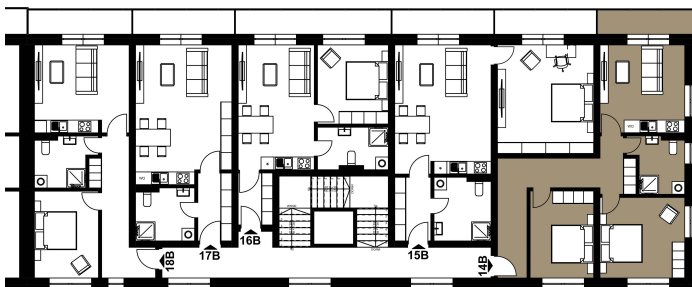

BYT 14B

3+kk • 76,95 m² • 4. NP

MÍSTNOSTI

01 CHODBA	19,85 m ²
02 POKOJ	14,65 m ²
03 POKOJ	15,80 m ²
04 KOUPELNA + WC	6,30 m ²
05 KUCHYŇSKÝ KOUT + OBÝVACÍ POKOJ	14,80 m ²
06 BALKON	5,55 m ²
CELKOVÁ PLOCHA BYTU	76,95 m²