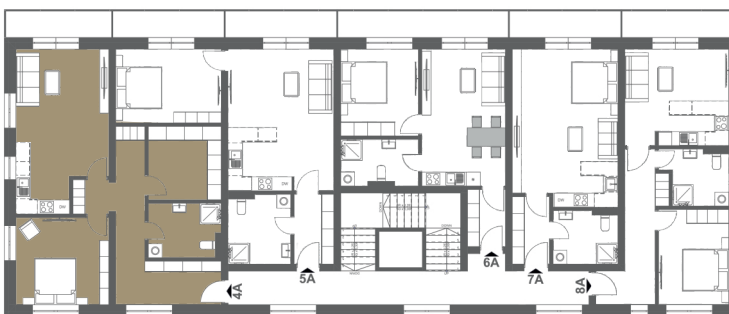

MÍSTNOSTI

01	CHODBA	18,5 m ²
02	POKOJ	15,5 m ²
03	ŠATNA	10,5 m ²
04	KOUPELNA + WC	7,4 m ²
05	KUCHYŇSKÝ KOUT + OBÝVACÍ POKOJ	26,5 m ²
CELKOVÁ PLOCHA BYTU		78,3 m²
06	BALKON	5,6 m ²

Celková plocha bytu je uvedena dle nařízení vlády č. 366/2013.
 Vyobrazené zařízení v plánech bytů (kuchyňská linka, nábytek, aj.) nejsou součástí dodávky.
 Rozmístění nábytku je pouze ilustrační.