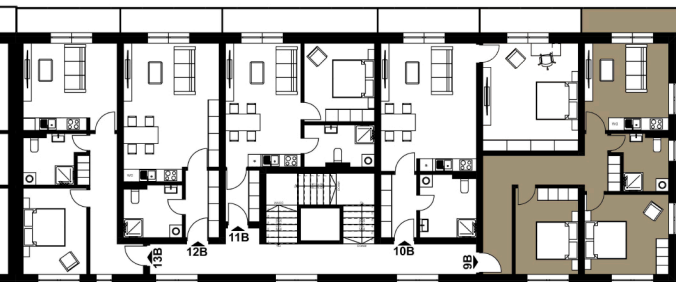

BYT 9B

3+kk • 76,95 m² • 3. NP

MÍSTNOSTI

01 CHODBA	19,85 m ²
02 POKOJ	14,65 m ²
03 POKOJ	15,80 m ²
04 KOUPELNA + WC	6,30 m ²
05 KUCHYŇSKÝ KOUT + OBÝVACÍ POKOJ	14,80 m ²
06 BALKON	5,55 m ²
CELKOVÁ PLOCHA BYTU	76,95 m²