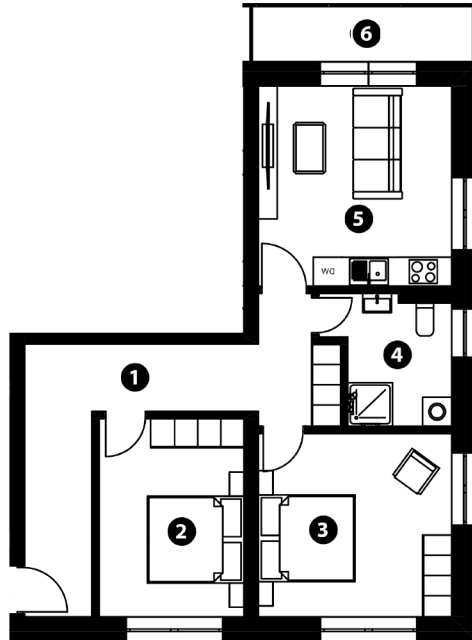

BYT 9B

3+kk • 76,95 m² • 3. NP

MÍSTNOSTI

01 CHODBA	19,85 m ²
02 POKOJ	14,65 m ²
03 POKOJ	15,80 m ²
04 KOUPELNA + WC	6,30 m ²
05 KUCHYŇSKÝ KOUT + OBÝVACÍ POKOJ	14,80 m ²
06 BALKON	5,55 m ²
CELKOVÁ PLOCHA BYTU	76,95 m²