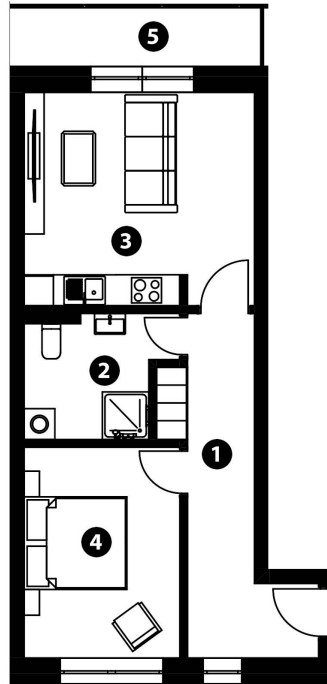

# BYT 8B

2+kk • 57,22 m<sup>2</sup> • 2. NP

## MÍSTNOSTI

<b>01</b> CHODBA	11,39 m <sup>2</sup>
<b>02</b> KOUPELNA + WC	6,97 m <sup>2</sup>
<b>03</b> KUCHYŇSKÝ KOUT + OBÝVACÍ POKOJ	19,35 m <sup>2</sup>
<b>04</b> POKOJ	13,60 m <sup>2</sup>
<b>05</b> BALKON	5,91 m <sup>2</sup>
<b>CELKOVÁ PLOCHA BYTU</b>	<b>57,22 m<sup>2</sup></b>