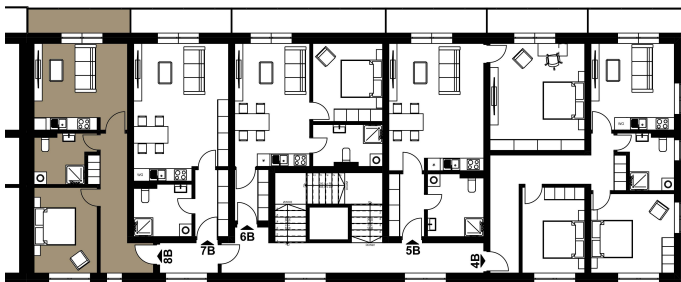

# BYT 8B

2+kk • 57,22 m<sup>2</sup> • 2. NP

## MÍSTNOSTI

<b>01</b> CHODBA	11,39 m <sup>2</sup>
<b>02</b> KOUPELNA + WC	6,97 m <sup>2</sup>
<b>03</b> KUCHYŇSKÝ KOUT + OBÝVACÍ POKOJ	19,35 m <sup>2</sup>
<b>04</b> POKOJ	13,60 m <sup>2</sup>
<b>05</b> BALKON	5,91 m <sup>2</sup>
<b>CELKOVÁ PLOCHA BYTU</b>	<b>57,22 m<sup>2</sup></b>