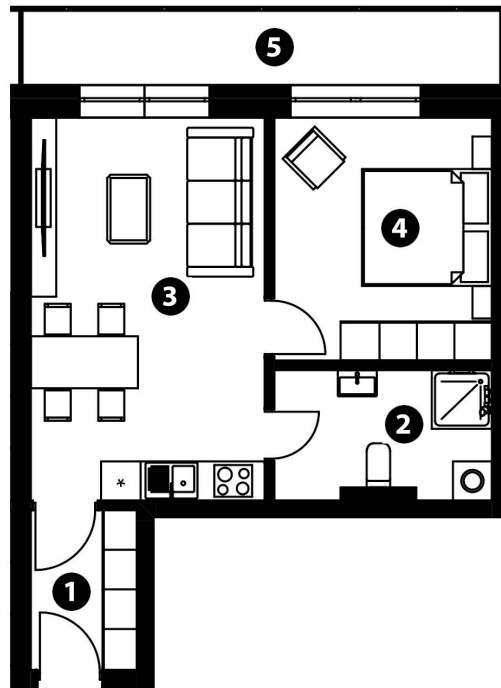

BYT 6B

2+kk • 54,89 m² • 2. NP

MÍSTNOSTI

01 CHODBA	4,25 m ²
02 KOUPELNA + WC	7,53 m ²
03 KUCHYŇSKÝ KOUT + OBÝVACÍ POKOJ	21,20 m ²
04 POKOJ	13,09 m ²
05 BALKON	8,82 m ²
CELKOVÁ PLOCHA BYTU	54,89 m²