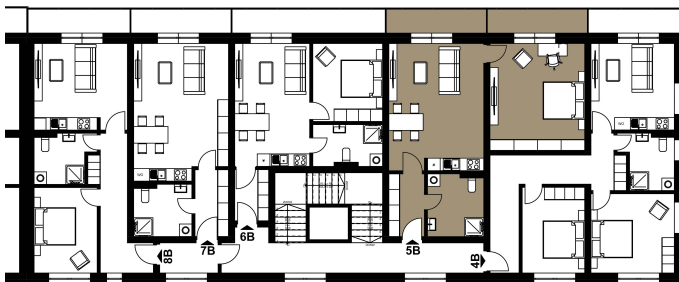

BYT 5B

2+kk • 78,52 m² • 2. NP

MÍSTNOSTI

01 CHODBA	5,09 m ²
02 KOUPELNA + WC	8,55 m ²
03 POKOJ	24,86 m ²
04 KUCHYŇSKÝ KOUT + OBÝVACÍ POKOJ	28,44 m ²
05 BALKON	11,58 m ²
CELKOVÁ PLOCHA BYTU	78,52 m²