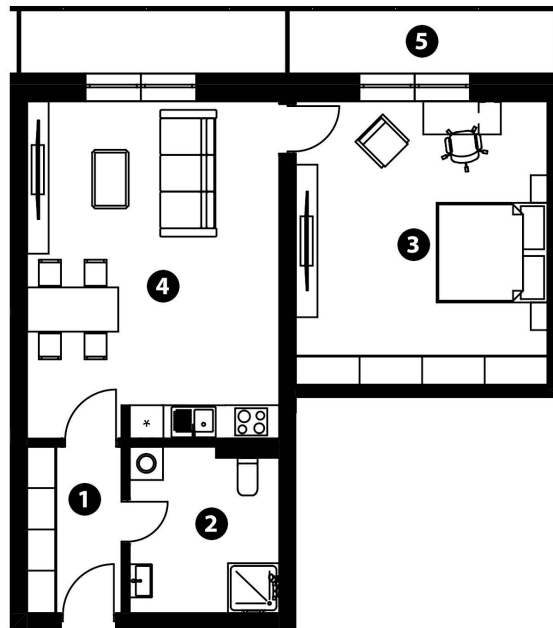

BYT 5B

2+kk • 78,52 m² • 2. NP

MÍSTNOSTI

01 CHODBA	5,09 m ²
02 KOUPELNA + WC	8,55 m ²
03 POKOJ	24,86 m ²
04 KUCHYŇSKÝ KOUT + OBÝVACÍ POKOJ	28,44 m ²
05 BALKON	11,58 m ²
CELKOVÁ PLOCHA BYTU	78,52 m²