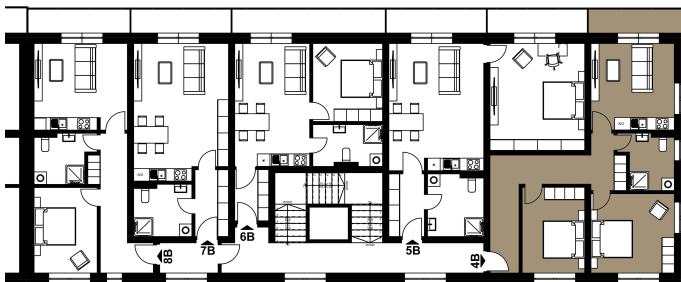

BYT 4B

3+kk • 76,95 m² • 2. NP

MÍSTNOSTI

01 CHODBA	19,85 m ²
02 POKOJ	14,65 m ²
03 POKOJ	15,80 m ²
04 KOUPELNA + WC	6,30 m ²
05 KUCHYŇSKÝ KOUT + OBÝVACÍ POKOJ	14,80 m ²
06 BALKON	5,55 m ²

CELKOVÁ PLOCHA BYTU 76,95 m²