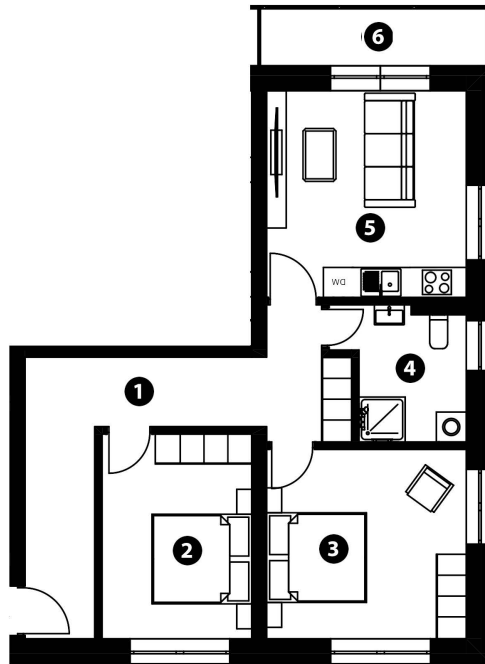

BYT 4B

3+kk • 76,95 m² • 2. NP

MÍSTNOSTI

01 CHODBA	19,85 m ²
02 POKOJ	14,65 m ²
03 POKOJ	15,80 m ²
04 KOUPELNA + WC	6,30 m ²
05 KUCHYŇSKÝ KOUT + OBÝVACÍ POKOJ	14,80 m ²
06 BALKON	5,55 m ²

CELKOVÁ PLOCHA BYTU 76,95 m²