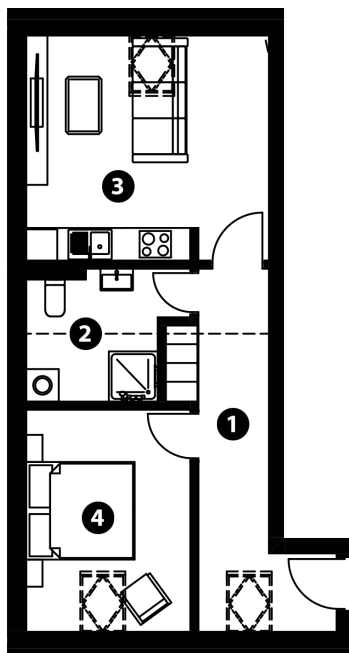

BYT 23B

2+kk • 51,31 m² • 5. NP

MÍSTNOSTI

01 CHODBA	11,39 m ²
02 KOUPELNA + WC	6,97 m ²
03 KUCHYŇSKÝ KOUT + OBÝVACÍ POKOJ	19,35 m ²
04 POKOJ	13,60 m ²
CELKOVÁ PLOCHA BYTU	51,31 m²