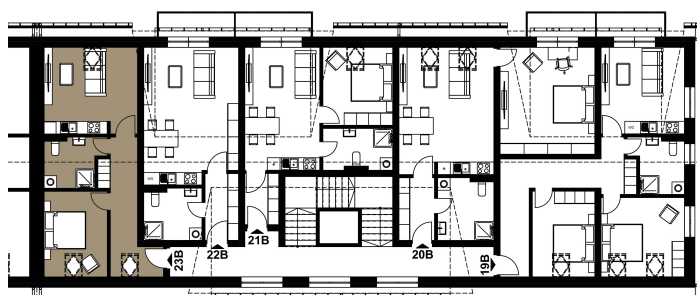

BYT 23B

2+kk • 51,31 m² • 5. NP

MÍSTNOSTI

01 CHODBA	11,39 m ²
02 KOUPELNA + WC	6,97 m ²
03 KUCHYŇSKÝ KOUT + OBÝVACÍ POKOJ	19,35 m ²
04 POKOJ	13,60 m ²
CELKOVÁ PLOCHA BYTU	51,31 m²