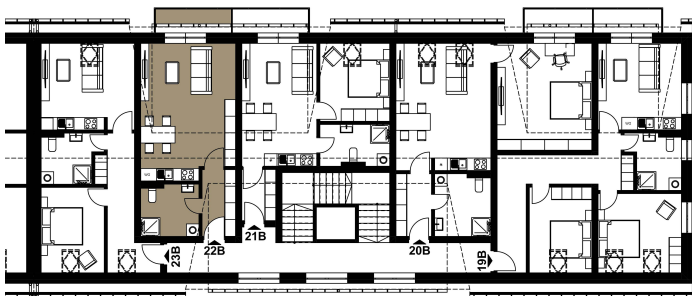

BYT 22B

1+kk • 46,53 m² • 5. NP

MÍSTNOSTI

01 CHODBA	5,12 m ²
02 KOUPELNA + WC	7,82 m ²
03 KUCHYŇSKÝ KOUT + OBÝVACÍ POKOJ	29,15 m ²
04 BALKON	4,44 m ²
CELKOVÁ PLOCHA BYTU	46,53 m²