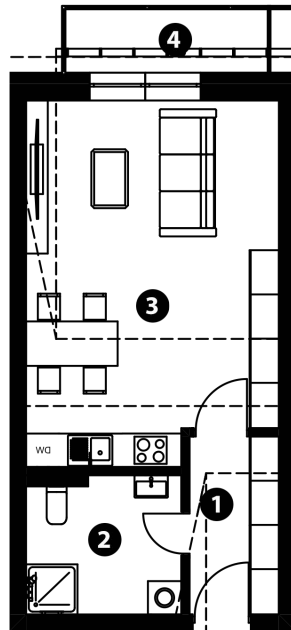

BYT 22B

1+kk • 46,53 m² • 5. NP

MÍSTNOSTI

01 CHODBA	5,12 m ²
02 KOUPELNA + WC	7,82 m ²
03 KUCHYŇSKÝ KOUT + OBÝVACÍ POKOJ	29,15 m ²
04 BALKON	4,44 m ²
CELKOVÁ PLOCHA BYTU	46,53 m²