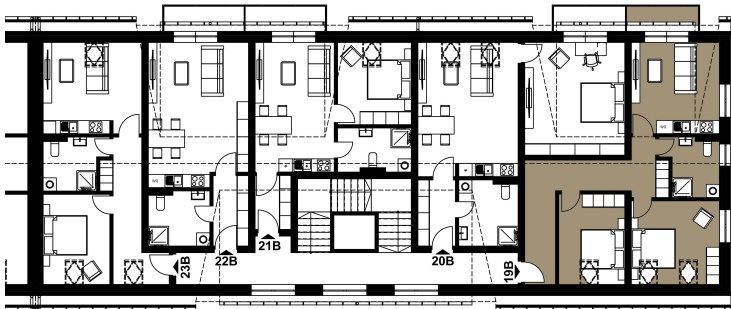

BYT 19B

3+kk • 75,39 m² • 5. NP

MÍSTNOSTI

| | |
|--|----------------------|
| 01 CHODBA | 19,85 m ² |
| 02 POKOJ | 14,65 m ² |
| 03 POKOJ | 15,80 m ² |
| 04 KOUPELNA + WC | 6,30 m ² |
| 05 KUCHYŇSKÝ KOUT + OBÝVACÍ POKOJ | 14,80 m ² |
| 06 BALKON | 3,99 m ² |
| CELKOVÁ PLOCHA BYTU | 75,39 m ² |