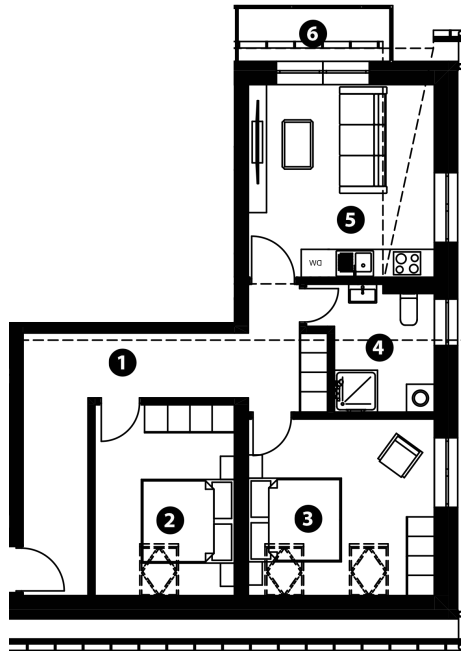

BYT 19B

3+kk • 75,39 m² • 5. NP

MÍSTNOSTI

| | |
|--|----------------------|
| 01 CHODBA | 19,85 m ² |
| 02 POKOJ | 14,65 m ² |
| 03 POKOJ | 15,80 m ² |
| 04 KOUPELNA + WC | 6,30 m ² |
| 05 KUCHYŇSKÝ KOUT + OBÝVACÍ POKOJ | 14,80 m ² |
| 06 BALKON | 3,99 m ² |
| CELKOVÁ PLOCHA BYTU | 75,39 m ² |