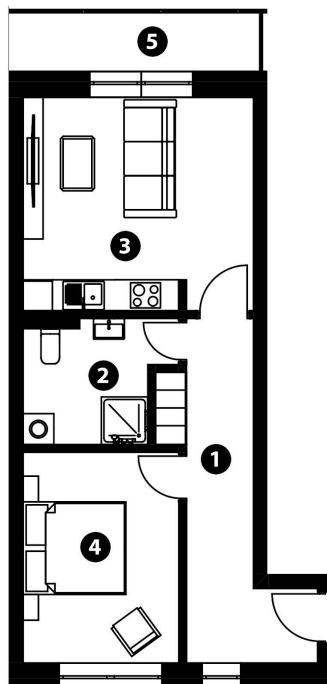

# BYT 18B

2+kk • 57,22 m<sup>2</sup> • 4. NP

## MÍSTNOSTI

01 CHODBA	11,39 m <sup>2</sup>
02 KOUPELNA + WC	6,97 m <sup>2</sup>
03 KUCHYŇSKÝ KOUT + OBÝVACÍ POKOJ	19,35 m <sup>2</sup>
04 POKOJ	13,60 m <sup>2</sup>
05 BALKON	5,91 m <sup>2</sup>
<b>CELKOVÁ PLOCHA BYTU</b>	<b>57,22 m<sup>2</sup></b>