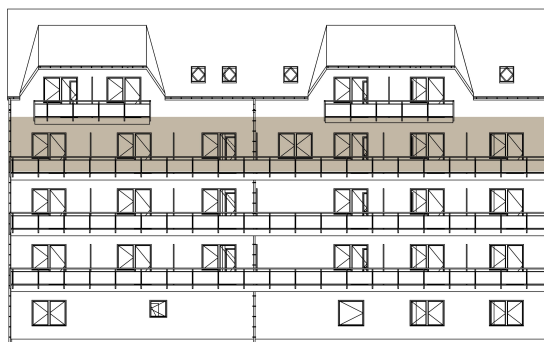

# BYT 18B

2+kk • 57,22 m<sup>2</sup> • 4. NP

## MÍSTNOSTI

01 CHODBA	11,39 m <sup>2</sup>
02 KOUPELNA + WC	6,97 m <sup>2</sup>
03 KUCHYŇSKÝ KOUT + OBÝVACÍ POKOJ	19,35 m <sup>2</sup>
04 POKOJ	13,60 m <sup>2</sup>
05 BALKON	5,91 m <sup>2</sup>
<b>CELKOVÁ PLOCHA BYTU</b>	<b>57,22 m<sup>2</sup></b>