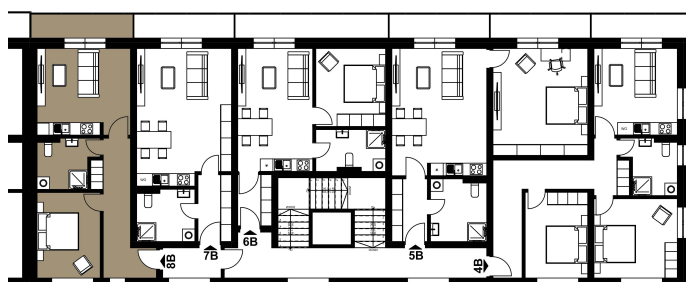

# BYT 18B

2+kk • 57,22 m<sup>2</sup> • 4. NP

## MÍSTNOSTI

01 CHODBA	11,39 m <sup>2</sup>
02 KOUPELNA + WC	6,97 m <sup>2</sup>
03 KUCHYŇSKÝ KOUT + OBÝVACÍ POKOJ	19,35 m <sup>2</sup>
04 POKOJ	13,60 m <sup>2</sup>
05 BALKON	5,91 m <sup>2</sup>
<b>CELKOVÁ PLOCHA BYTU</b>	<b>57,22 m<sup>2</sup></b>