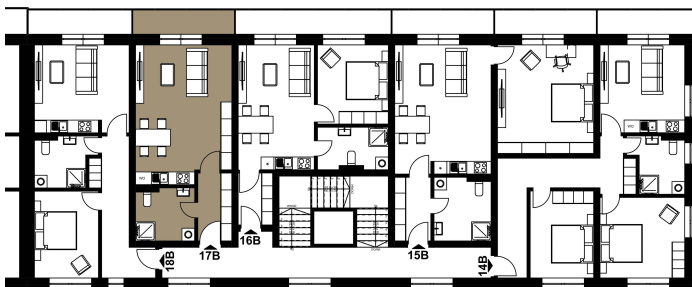

# BYT 17B

1+kk • 47,85 m<sup>2</sup> • 4. NP

## MÍSTNOSTI

<b>01</b> CHODBA	5,12 m <sup>2</sup>
<b>02</b> KOUPELNA + WC	7,82 m <sup>2</sup>
<b>03</b> KUCHYŇSKÝ KOUT + OBÝVACÍ POKOJ	29,15 m <sup>2</sup>
<b>04</b> BALKON	5,76 m <sup>2</sup>
<b>CELKOVÁ PLOCHA BYTU</b>	<b>47,85 m<sup>2</sup></b>