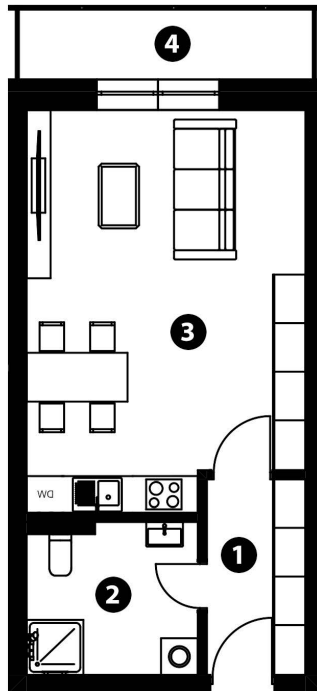

# BYT 17B

1+kk • 47,85 m<sup>2</sup> • 4. NP

## MÍSTNOSTI

<b>01</b> CHODBA	5,12 m <sup>2</sup>
<b>02</b> KOUPELNA + WC	7,82 m <sup>2</sup>
<b>03</b> KUCHYŇSKÝ KOUT + OBÝVACÍ POKOJ	29,15 m <sup>2</sup>
<b>04</b> BALKON	5,76 m <sup>2</sup>
<b>CELKOVÁ PLOCHA BYTU</b>	<b>47,85 m<sup>2</sup></b>