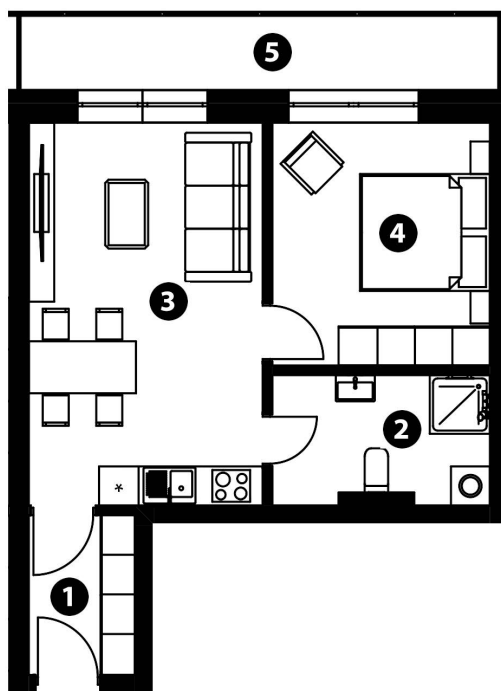

# BYT 16B

2+kk • 54,89 m<sup>2</sup> • 4. NP

## MÍSTNOSTI

<b>01</b> CHODBA	4,25 m <sup>2</sup>
<b>02</b> KOUPELNA + WC	7,53 m <sup>2</sup>
<b>03</b> KUCHYŇSKÝ KOUT + OBÝVACÍ POKOJ	21,20 m <sup>2</sup>
<b>04</b> POKOJ	13,09 m <sup>2</sup>
<b>05</b> BALKON	8,82 m <sup>2</sup>
<b>CELKOVÁ PLOCHA BYTU</b>	<b>54,89 m<sup>2</sup></b>