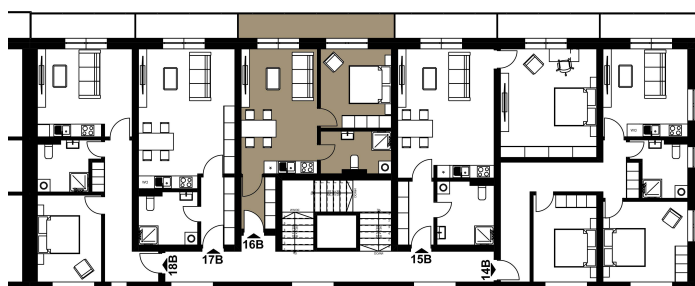

# BYT 16B

2+kk • 54,89 m<sup>2</sup> • 4. NP

## MÍSTNOSTI

<b>01</b> CHODBA	4,25 m <sup>2</sup>
<b>02</b> KOUPELNA + WC	7,53 m <sup>2</sup>
<b>03</b> KUCHYŇSKÝ KOUT + OBÝVACÍ POKOJ	21,20 m <sup>2</sup>
<b>04</b> POKOJ	13,09 m <sup>2</sup>
<b>05</b> BALKON	8,82 m <sup>2</sup>
<b>CELKOVÁ PLOCHA BYTU</b>	<b>54,89 m<sup>2</sup></b>