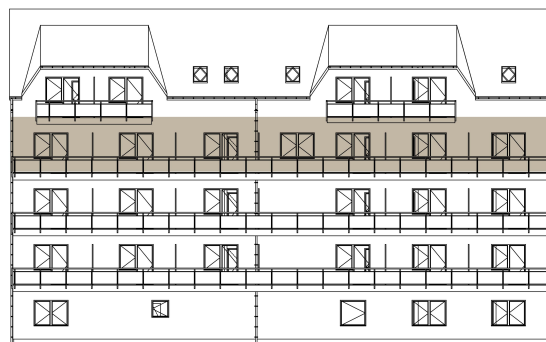

# BYT 16B

2+kk • 54,89 m<sup>2</sup> • 4. NP

## MÍSTNOSTI

<b>01</b> CHODBA	4,25 m <sup>2</sup>
<b>02</b> KOUPELNA + WC	7,53 m <sup>2</sup>
<b>03</b> KUCHYŇSKÝ KOUT + OBÝVACÍ POKOJ	21,20 m <sup>2</sup>
<b>04</b> POKOJ	13,09 m <sup>2</sup>
<b>05</b> BALKON	8,82 m <sup>2</sup>
<b>CELKOVÁ PLOCHA BYTU</b>	<b>54,89 m<sup>2</sup></b>