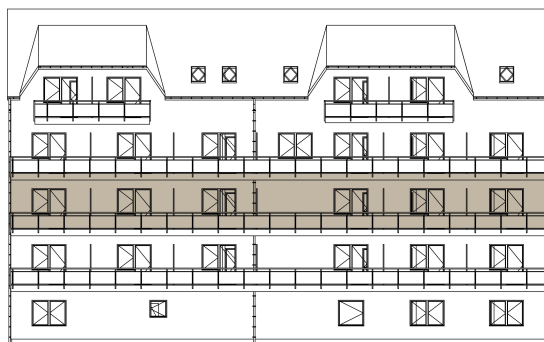

BYT 13B

2+kk • 57,22 m² • 3. NP

MÍSTNOSTI

01 CHODBA	11,39 m ²
02 KOUPELNA + WC	6,97 m ²
03 KUCHYŇSKÝ KOUT + OBÝVACÍ POKOJ	19,35 m ²
04 POKOJ	13,60 m ²
05 BALKON	5,91 m ²
CELKOVÁ PLOCHA BYTU	57,22 m²