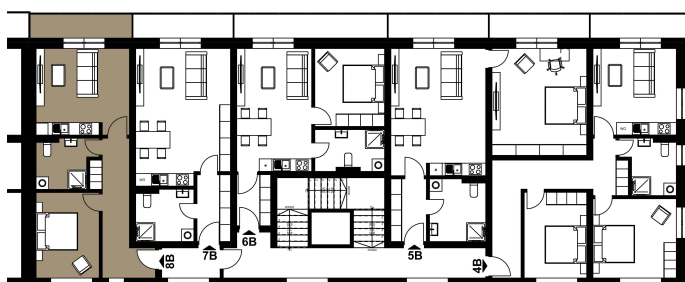

BYT 13B

2+kk • 57,22 m² • 3. NP

MÍSTNOSTI

01 CHODBA	11,39 m ²
02 KOUPELNA + WC	6,97 m ²
03 KUCHYŇSKÝ KOUT + OBÝVACÍ POKOJ	19,35 m ²
04 POKOJ	13,60 m ²
05 BALKON	5,91 m ²
CELKOVÁ PLOCHA BYTU	57,22 m²