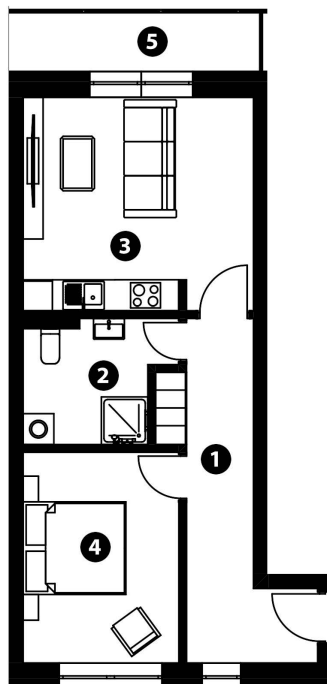

BYT 13B

2+kk • 57,22 m² • 3. NP

MÍSTNOSTI

01 CHODBA	11,39 m ²
02 KOUPELNA + WC	6,97 m ²
03 KUCHYŇSKÝ KOUT + OBÝVACÍ POKOJ	19,35 m ²
04 POKOJ	13,60 m ²
05 BALKON	5,91 m ²
CELKOVÁ PLOCHA BYTU	57,22 m²