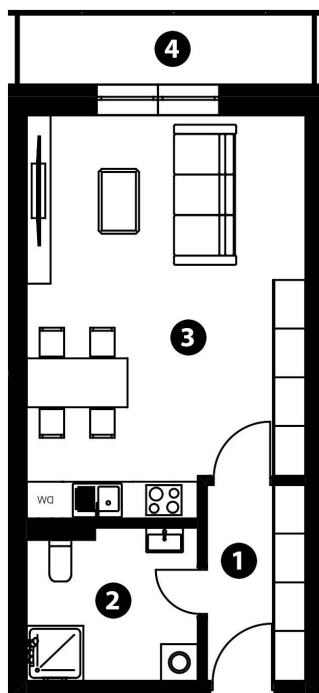

# BYT 12B

1+kk • 47,85 m<sup>2</sup> • 3. NP

## MÍSTNOSTI

<b>01</b> CHODBA	5,12 m <sup>2</sup>
<b>02</b> KOUPELNA + WC	7,82 m <sup>2</sup>
<b>03</b> KUCHYŇSKÝ KOUT + OBÝVACÍ POKOJ	29,15 m <sup>2</sup>
<b>04</b> BALKON	5,76 m <sup>2</sup>
<b>CELKOVÁ PLOCHA BYTU</b>	<b>47,85 m<sup>2</sup></b>