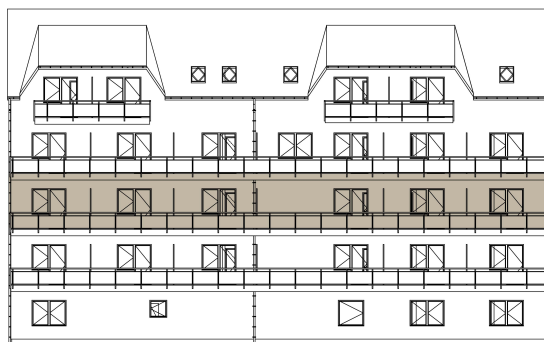

# BYT 12B

1+kk • 47,85 m<sup>2</sup> • 3. NP

## MÍSTNOSTI

<b>01</b> CHODBA	5,12 m <sup>2</sup>
<b>02</b> KOUPELNA + WC	7,82 m <sup>2</sup>
<b>03</b> KUCHYŇSKÝ KOUT + OBÝVACÍ POKOJ	29,15 m <sup>2</sup>
<b>04</b> BALKON	5,76 m <sup>2</sup>
<b>CELKOVÁ PLOCHA BYTU</b>	<b>47,85 m<sup>2</sup></b>