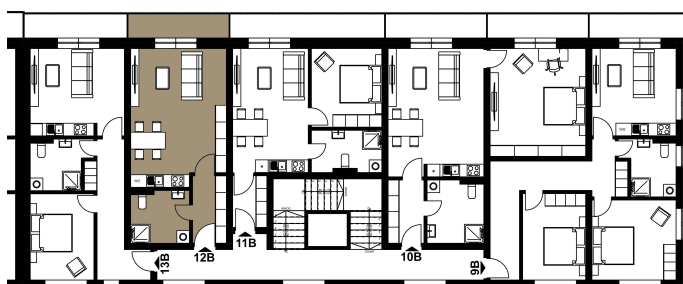

# BYT 12B

1+kk • 47,85 m<sup>2</sup> • 3. NP

## MÍSTNOSTI

<b>01</b> CHODBA	5,12 m <sup>2</sup>
<b>02</b> KOUPELNA + WC	7,82 m <sup>2</sup>
<b>03</b> KUCHYŇSKÝ KOUT + OBÝVACÍ POKOJ	29,15 m <sup>2</sup>
<b>04</b> BALKON	5,76 m <sup>2</sup>
<b>CELKOVÁ PLOCHA BYTU</b>	<b>47,85 m<sup>2</sup></b>