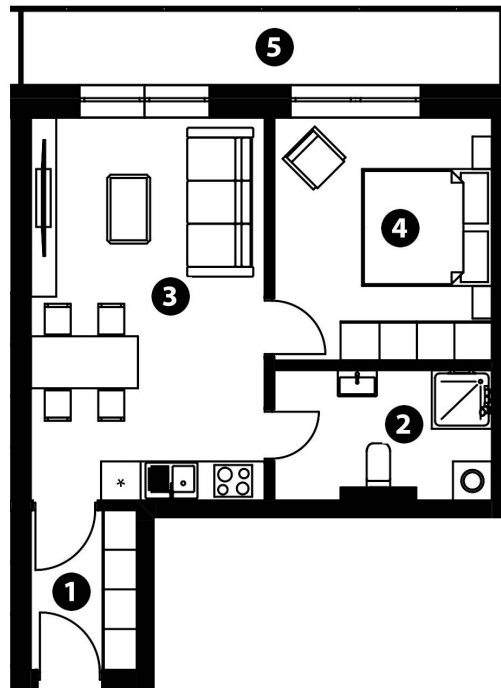

# BYT 11B

2+kk • 54,89 m<sup>2</sup> • 3. NP

## MÍSTNOSTI

<b>01</b> CHODBA	4,25 m <sup>2</sup>
<b>02</b> KOUPELNA + WC	7,53 m <sup>2</sup>
<b>03</b> KUCHYŇSKÝ KOUT + OBÝVACÍ POKOJ	21,20 m <sup>2</sup>
<b>04</b> POKOJ	13,09 m <sup>2</sup>
<b>05</b> BALKON	8,82 m <sup>2</sup>
<b>CELKOVÁ PLOCHA BYTU</b>	<b>54,89 m<sup>2</sup></b>