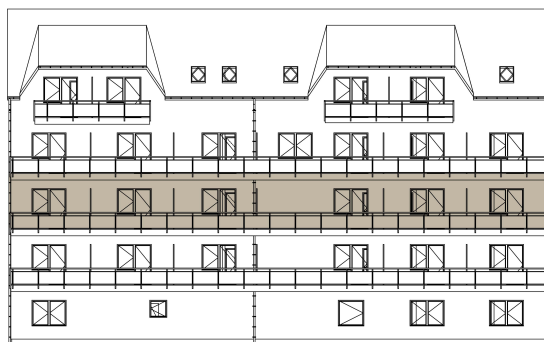

BYT 10B

2+kk • 78,52 m² • 3. NP

MÍSTNOSTI

01 CHODBA	5,09 m ²
02 KOUPELNA + WC	8,55 m ²
03 POKOJ	24,86 m ²
04 KUCHYŇSKÝ KOUT + OBÝVACÍ POKOJ	28,44 m ²
05 BALKON	11,58 m ²
CELKOVÁ PLOCHA BYTU	78,52 m²