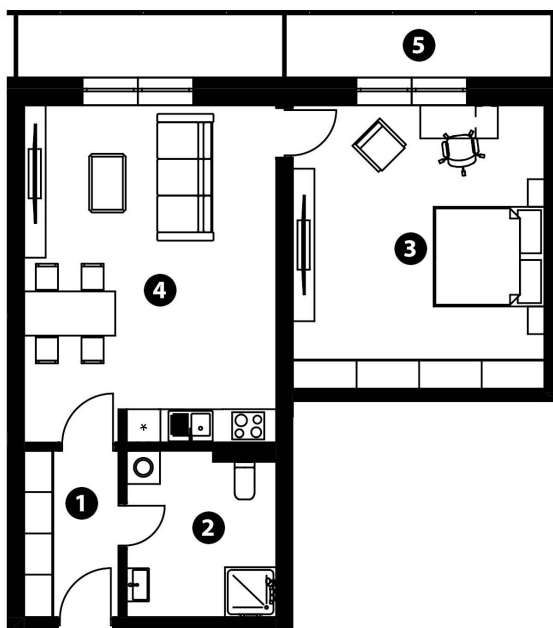

BYT 10B

2+kk • 78,52 m² • 3. NP

MÍSTNOSTI

01 CHODBA	5,09 m ²
02 KOUPELNA + WC	8,55 m ²
03 POKOJ	24,86 m ²
04 KUCHYŇSKÝ KOUT + OBÝVACÍ POKOJ	28,44 m ²
05 BALKON	11,58 m ²
CELKOVÁ PLOCHA BYTU	78,52 m²