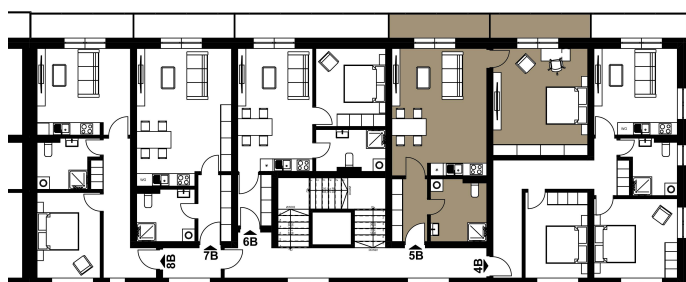

BYT 10B

2+kk • 78,52 m² • 3. NP

MÍSTNOSTI

01 CHODBA	5,09 m ²
02 KOUPELNA + WC	8,55 m ²
03 POKOJ	24,86 m ²
04 KUCHYŇSKÝ KOUT + OBÝVACÍ POKOJ	28,44 m ²
05 BALKON	11,58 m ²
CELKOVÁ PLOCHA BYTU	78,52 m²